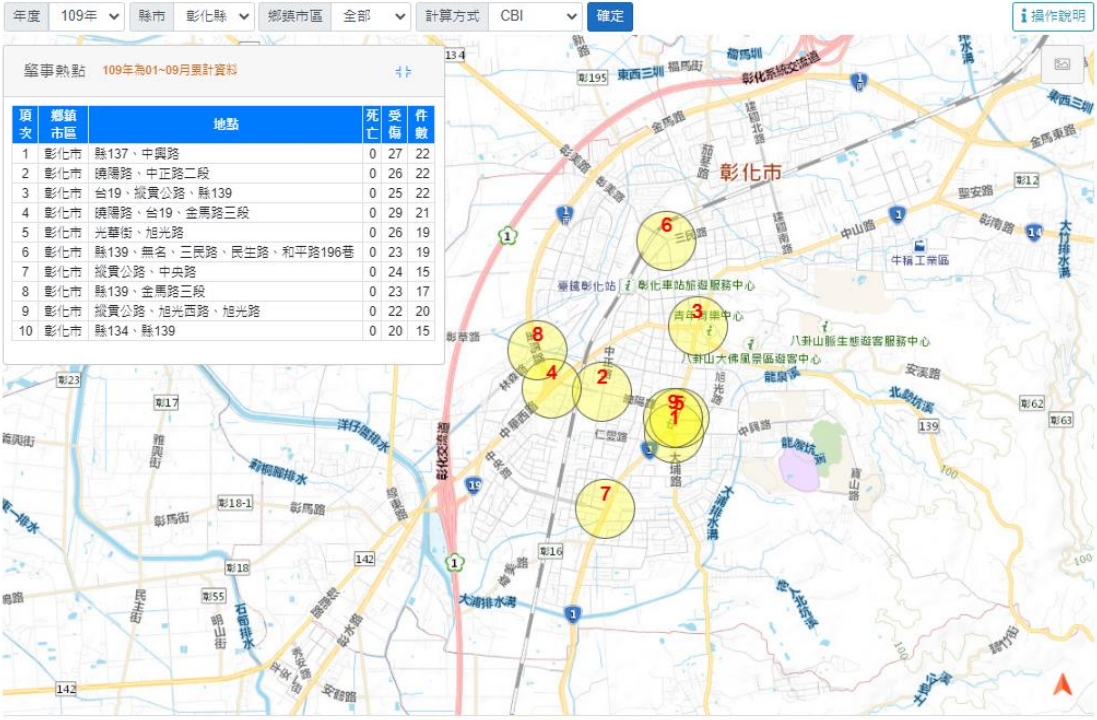

道安資訊查詢網

- 統計快覽
- 縣市鄉鎮與國道
- 趨勢分析
- 肇事熱點**
- 學校周邊熱點

彰化縣政府關心您