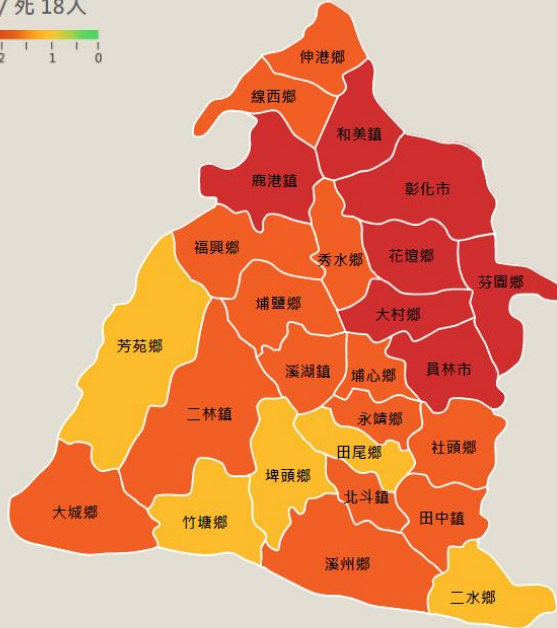

彰化縣

109年9月交通事故死傷情形

合計 傷 2,375 / 死 18人

交安不能等，鄉鎮動起來

(死傷人數/每千人)

😊 竹塘鄉 0.81	北斗鎮 1.5
😊 芳苑鄉 0.98	秀水鄉 1.57
😊 二水鄉 1.02	福興鄉 1.57
😊 埤頭鄉 1.03	田中鎮 1.67
😊 田尾鄉 1.05	埔心鄉 1.68
😊 永靖鄉 1.16	二林鎮 1.69
😊 溪州鄉 1.2	鹿港鎮 2.11
😊 埔鹽鄉 1.22	花壇鄉 2.21
😊 線西鄉 1.26	芬園鄉 2.28
😊 溪湖鎮 1.29	員林市 2.32
😊 伸港鄉 1.3	😞 和美鎮 2.36
😊 社頭鄉 1.34	😞 大村鄉 2.37
😊 大城鄉 1.42	😞 彰化市 2.67